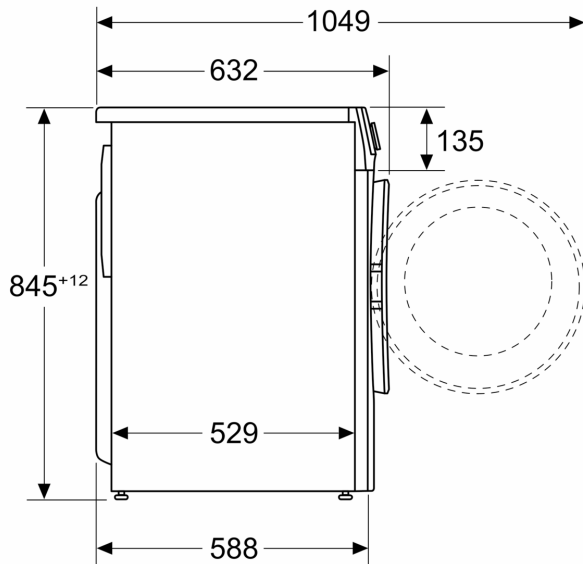

#### Teknik

- Installation: Indbygningshøjde 85 cm
- Mål (H x B): 84.5 cm x 59.7 cm
- Apparatets dybde: 58.8 cm

<sup>1</sup> Energieffektivitetsklasse på en skala fra A til G.

<sup>2</sup> Energiforbrug i kWj per 100 cyklus (program Eco 40-60).

**Serie 6, Vaskemaskine, 10 kg, 1400  
omdr./min.  
WGG254ZLSN**

Mål i mm

Mål i mm